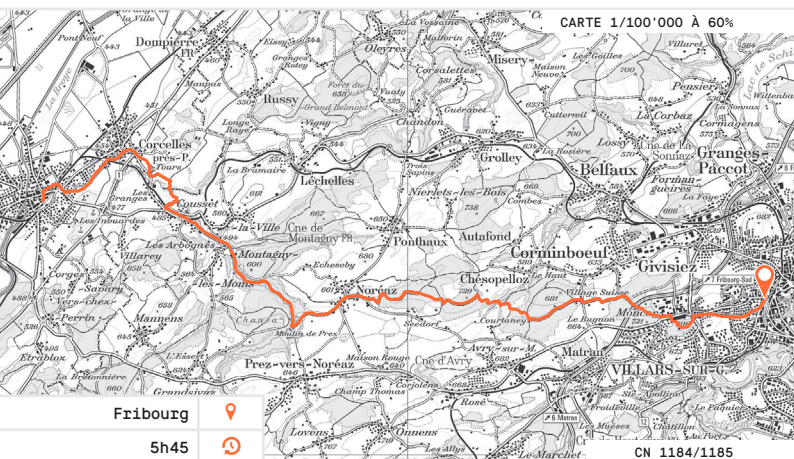

# 37

Dimanche  
14.06.20

Des Zähringen à  
la Reine Berthe

Fribourg

5h45

22,37 km

383 m

560 m

\*\*\*

ALLER

Lausanne 08:20

Fribourg 09:03

RETOUR

Payerne 16:47

Lausanne 17:49

½ TARIF 25.--